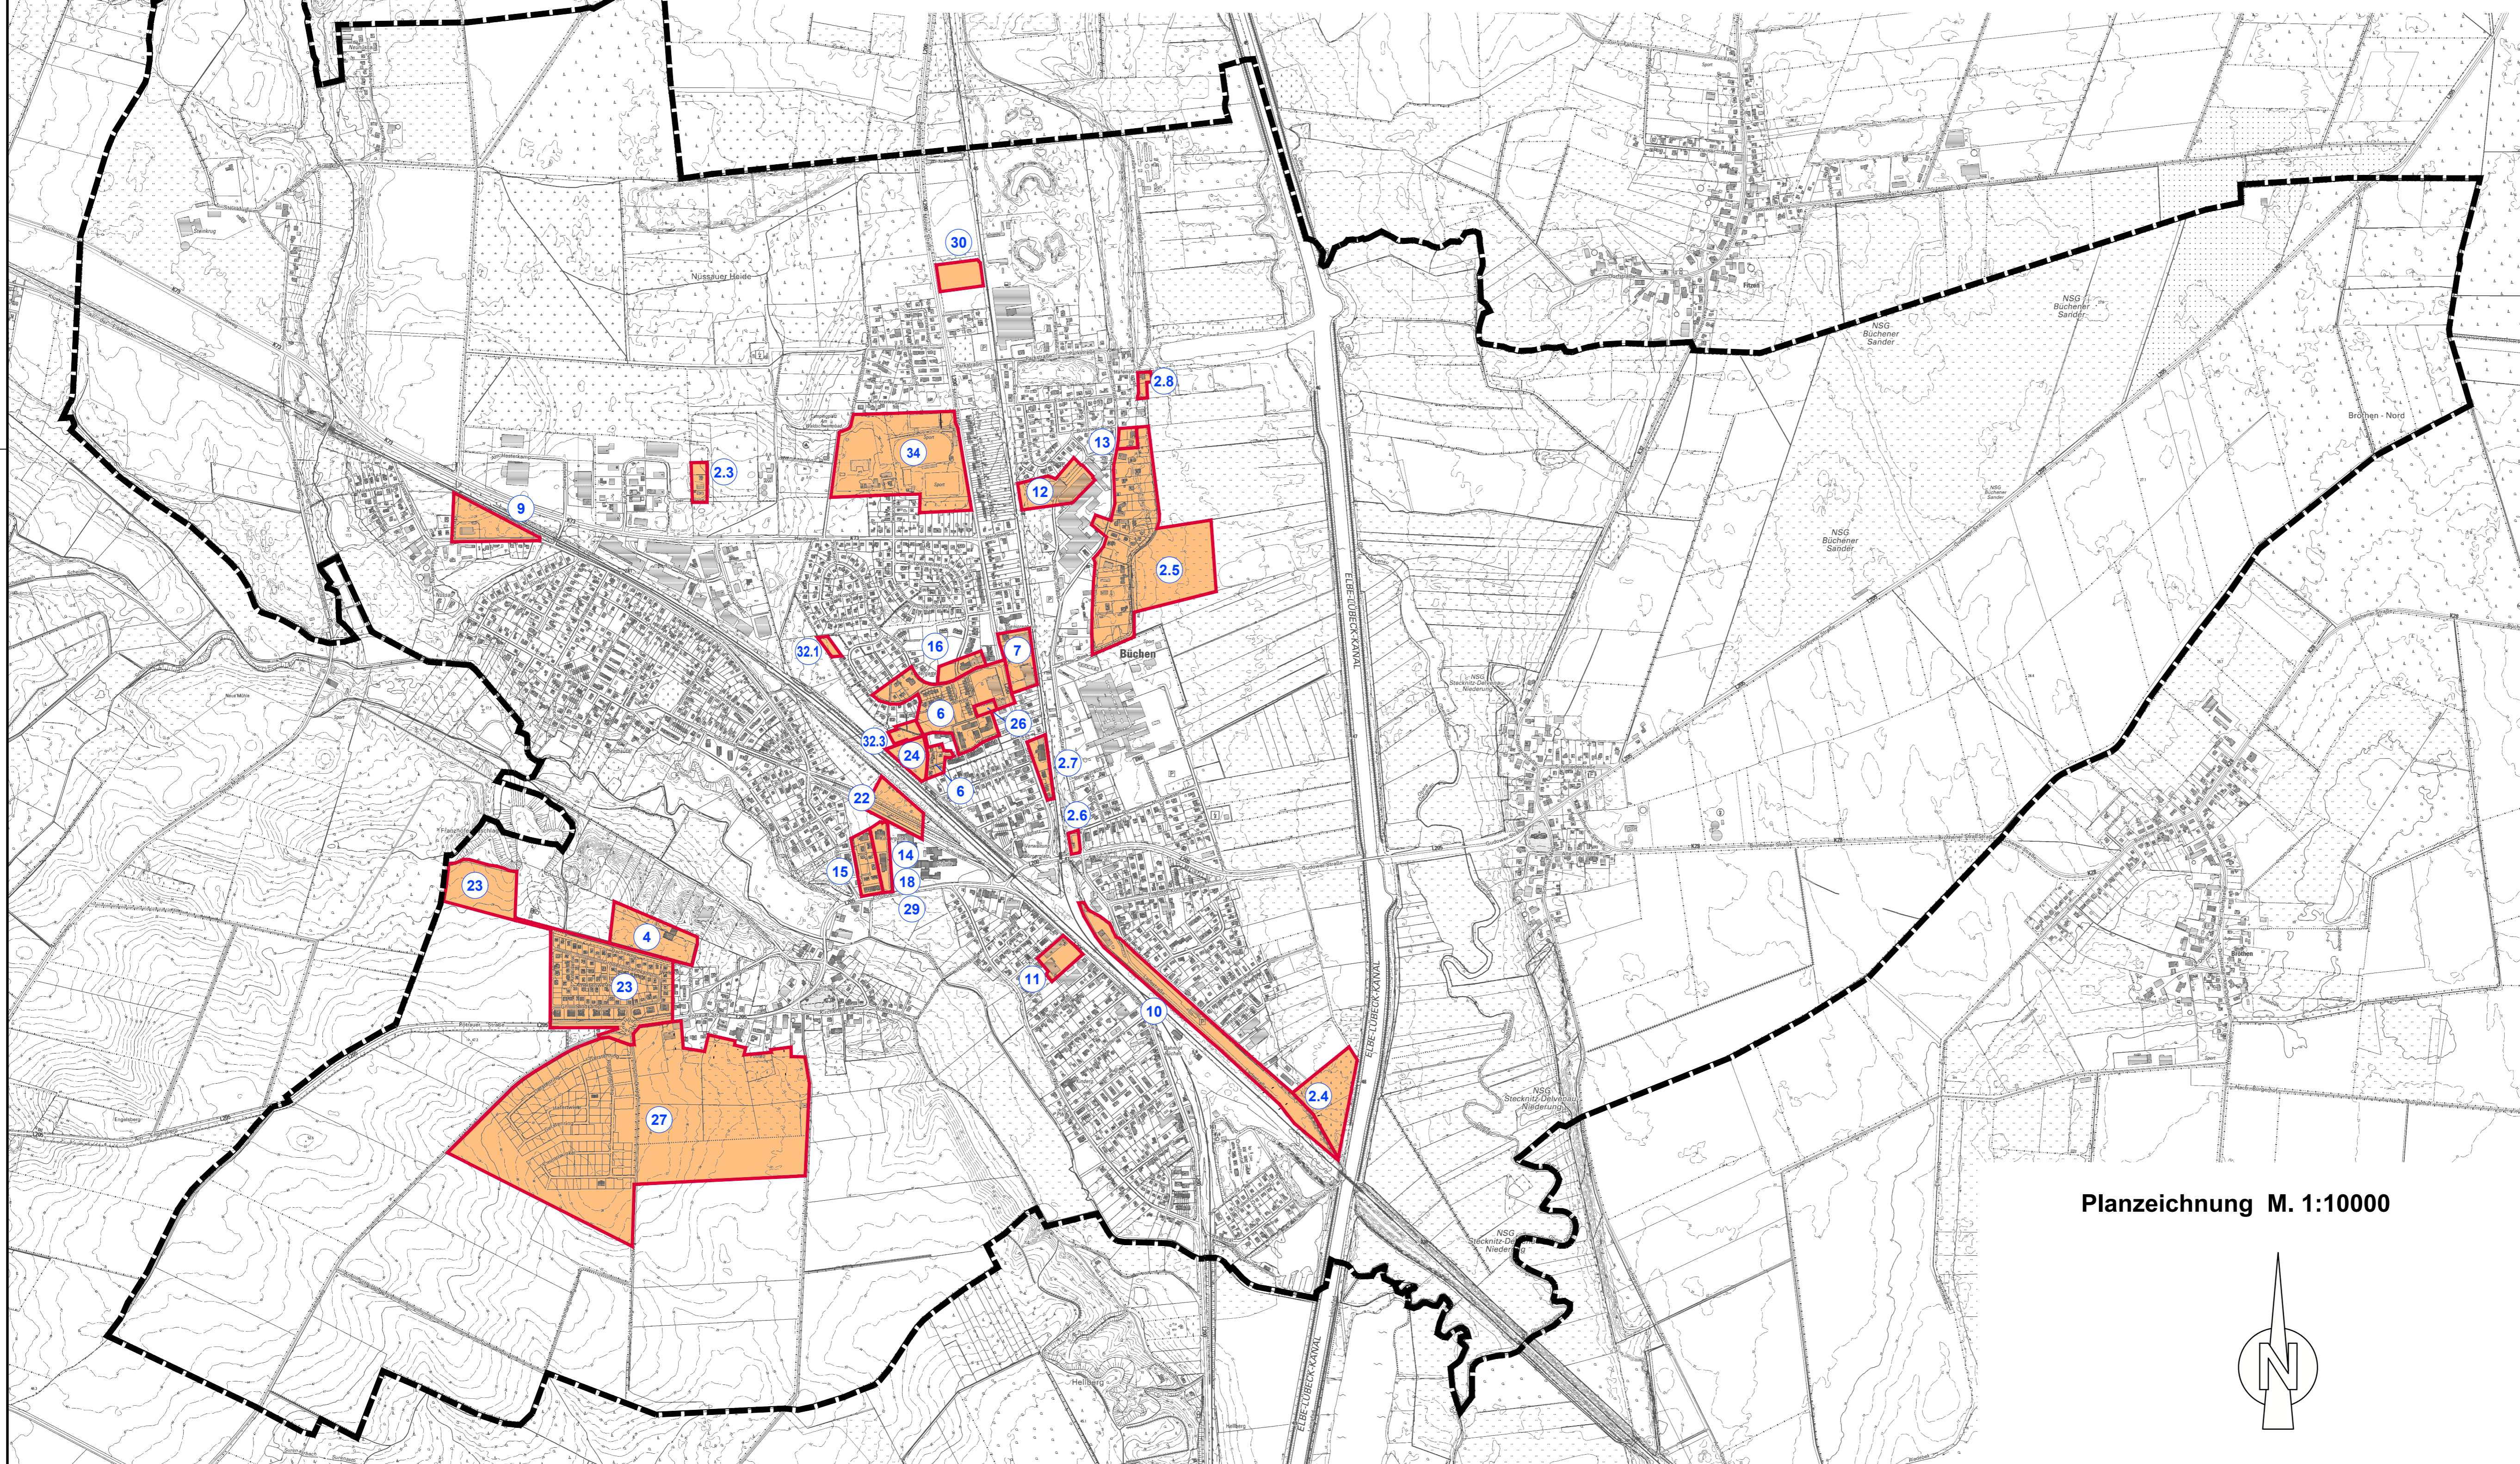

Neubekanntmachung des Flächennutzungsplanes der Gemeinde Büchen

Planzeichnung M. 1:10000

Gemeinde Büchen
Kreis Herzogtum Lauenburg
Neubekanntmachung des Flächennutzungsplanes
(in der Fassung vom 08.12.1992 mit Einbeziehung aller bis zum 31.12.2024 erfolgten Änderungen und Berichtigungen)

Übersicht der Änderungen	GSP Gosch & Prieue Ingenieurgesellschaft mbH Beratende Ingenieure (VBI)	23843 Bad Odessee Papenberg 4 Tel.: 0 45 31 / 67 07 -0 Fax: 0 45 31 / 67 07 79 E-mail: odessoe@gsp-g.de
	Stand: 10.02.2025 / SR P-Nr.: 19 / 1198	