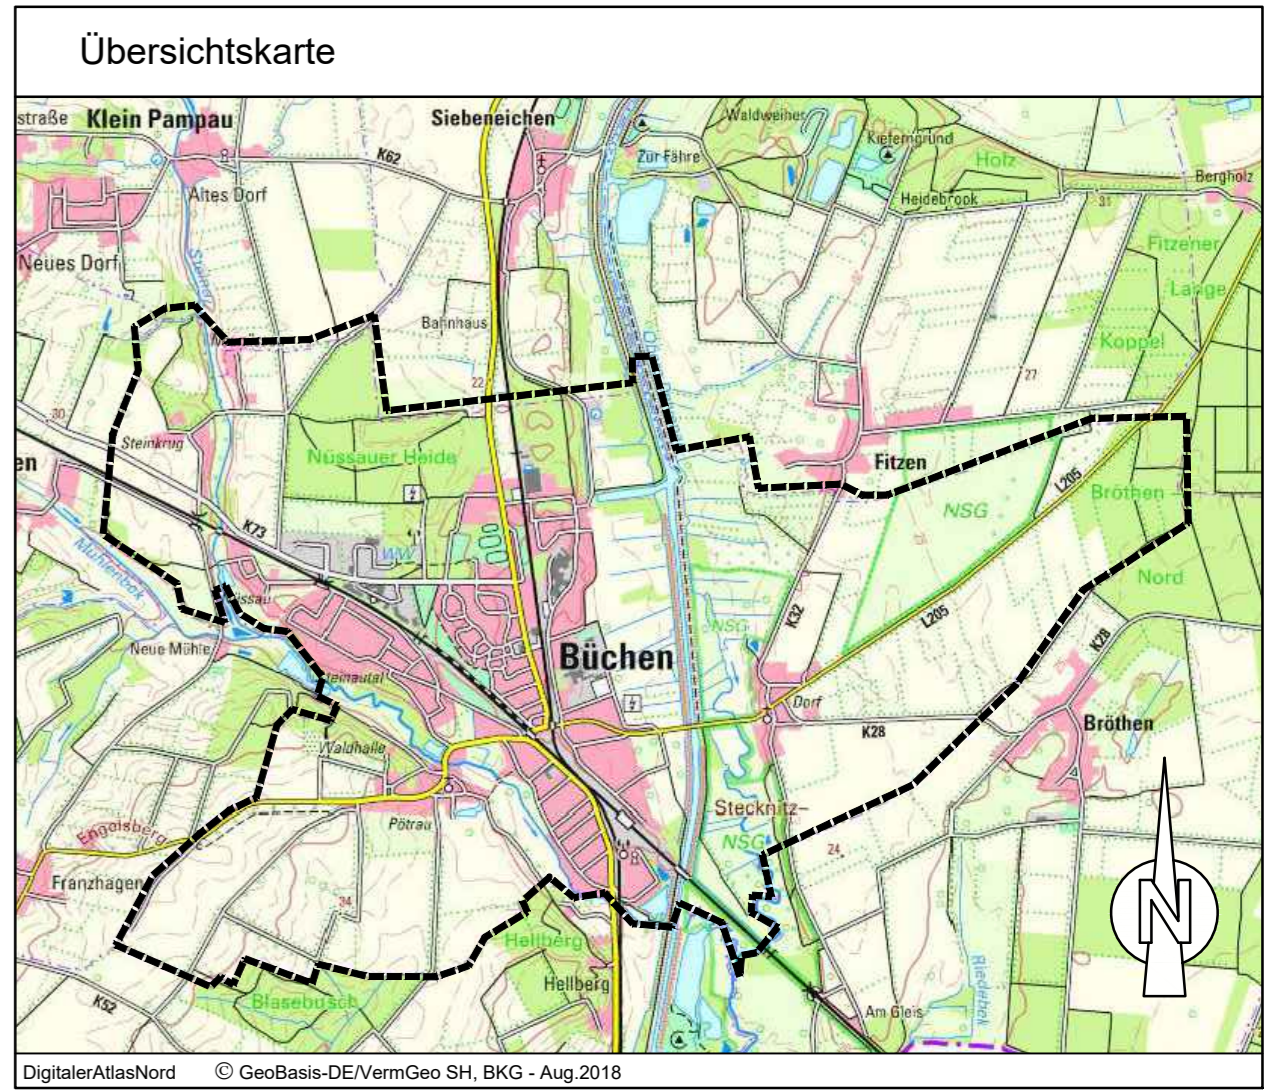

Neubekanntmachung des Flächennutzungsplanes der Gemeinde Büchen

Planzeichnung M. 1:10000

Gemeinde Büchen
Kreis Herzogtum Lauenburg
Neubekanntmachung des Flächennutzungsplanes
(in der Fassung vom 08.12.1992 mit Einbeziehung aller bis zum 31.12.2024 erfolgten Änderungen und Berichtigungen)